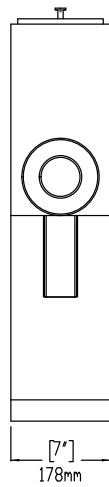

### Descrizione

Articolo N° \_\_\_\_\_

Macinacaffè 1,4 kg con tramoggia, nero. Vassoio e pannello frontale in acciaio inox. Macinatura rapida, adatto a vari tipi di caffè, il chicco scorre senza blocchi. Pulsante d'arresto/avvio separato e comandi di facile utilizzo.

### Caratteristiche e benefici

- Velocità di macinatura - 1,1 kg al minuto.
- Selezione di macinatura da Grana grossa a Caffè turco.
- Tramoggia a forte pendenza da 1,35 kg - progettata per un flusso ottimale dei chicchi, senza blocchi.
- Ampia altezza sacchetto 21 cm - per sacchetti di tutte le dimensioni.
- Macine taglienti europee per una macinatura di precisione.
- Istruzioni per l'uso:-1. Ruotare il selettore sull'impostazione di macinatura desiderata.-2. Riempire la tramoggia con il tipo e la quantità di caffè in grani desiderati. Chiudere il coperchio.-3. Posizionare il sacchetto sotto l'erogatore.-4. Premere il tasto START.-5. Il macinacaffè si arresta automaticamente in caso di rimozione del sacchetto.-6. Rimuovere il sacchetto dall'erogatore una volta terminata la macinatura del caffè.

### Costruzione

- Design salvaspazio - larghezza 18 cm.
- Accesso frontale a tutti i componenti.
- Molla per caffè macinato pulibile.

Approvazione: \_\_\_\_\_

Fronte

Lato

Alto

### Informazioni chiave

Dimensioni esterne, larghezza:

178 mm

Dimensioni esterne, profondità:

381 mm

Dimensioni esterne, altezza:

711 mm

Peso netto: