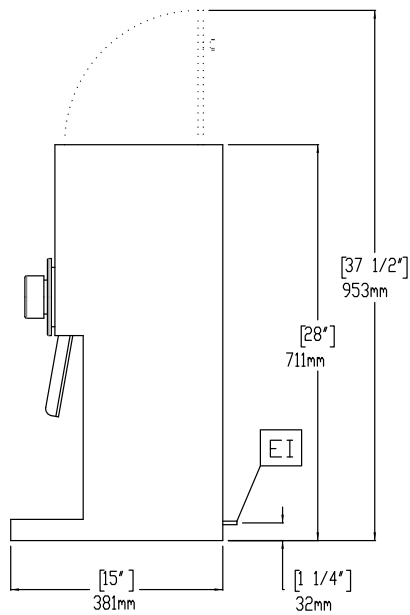

### Costruzione

- Design salvaspazio - larghezza 18 cm.
- Accesso frontale a tutti i componenti.
- Molla per caffè macinato pulibile.

Approvazione: \_\_\_\_\_

Fronte

Lato

Alto

### Informazioni chiave

Dimensioni esterne, larghezza:

178 mm

Dimensioni esterne, profondità:

381 mm

Dimensioni esterne, altezza:

711 mm

Peso netto:

20 kg

Peso imballo:

25.68 kg

Altezza imballo:

813 mm

Larghezza imballo:

318 mm

Profondità imballo: